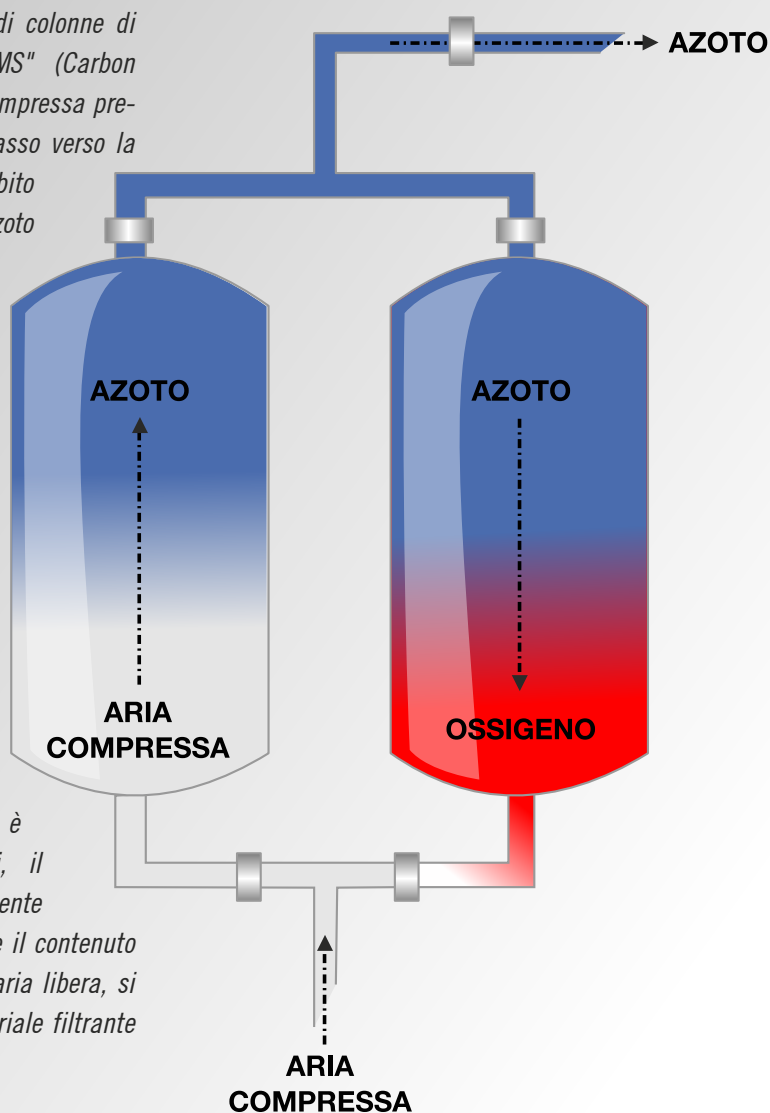

COME FUNZIONA

● SICUREZZA ED EFFICIENZA

I generatori di AZOTO ErreDue funzionano con il principio PSA (pressure swing absorption) per produrre un flusso continuo di azoto dalla filtrazione dell'aria compressa.

Ricordiamo che l'aria è composta per il 78% di azoto, per il 20.8% di ossigeno e per il resto da tracce di altri gas (argon, elio, idrogeno...).

Il sistema è formato da due serie di colonne di alluminio estruso riempite di "CMS" (Carbon Molecular Sieve). Un flusso di aria compressa pretrattata attraversa le colonne dal basso verso la loro sommità, l'ossigeno viene assorbito dal materiale filtrante, mentre l'azoto dalla sommità delle torri viene raccolto in un apposito serbatoio di accumulo pronto per l'utilizzo.

Un sistema di controllo con PLC e il software sviluppato da ErreDue gestiscono automaticamente il processo di produzione del gas e di rigenerazione delle colonne esauste. In questo modo, una serie di colonne viene tenuta in lavoro per un periodo predeterminato di tempo e quando è quasi saturata dai gas assorbiti, il sistema di controllo automaticamente attiva l'altra serie di colonne. Mentre il contenuto della prima serie viene spurgato in aria libera, si provvede alla rigenerazione del materiale filtrante con un flusso inverso di gas.

● FLESSIBILITÀ E QUALITÀ

Il flusso di azoto prodotto con ogni modello di macchina è inversamente proporzionale alla purezza richiesta: **con ogni modello si possono ottenere diversi flussi a diversi livelli di purezza**; ad esempio, un generatore GN30 della serie N02 può produrre 50m³/h di azoto al 98% di purezza oppure 8.5m³/h al **99.9995% di purezza**.

I generatori Venus **non necessitano di installazione**, basta semplicemente connetterli ad una presa di corrente e ad una fornitura di aria compressa e sono subito pronti all'uso.